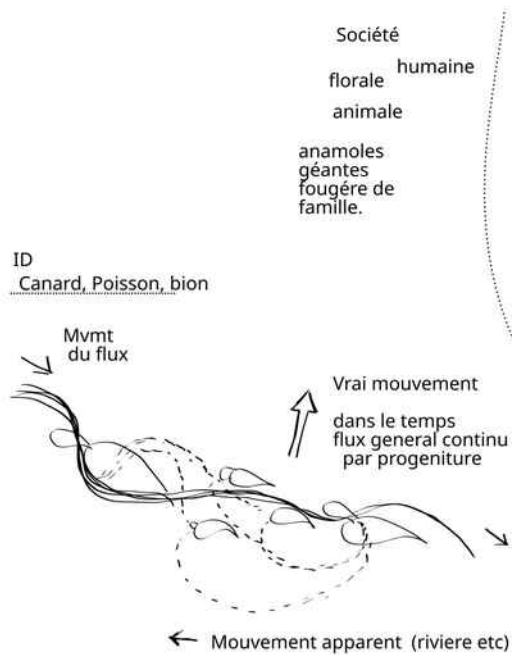

riviere et tourbillons au bord.

quand ca rentre dans la gueule c'est comme en filament, cherche ou aller, puis derriere ds le cervo qui refuse chez homo sapiens

Coq homme Trilobite 23 krw double.

(piegé en descendant)

épaules ailes bras pates nageoires

autre flux piegé autour du cou = dev des membres Travail, déplacement. Tripalium

idem en bas

la droite nourit la gauche
 - la gauche nourit la droite

LG

le flux n'est pas droit les petioles, cotes de coté, visibles, se referment á l'arriere du devant du flux, et se contactent eux-meme, ainsi les boucles refermees continue le mouvement, la direction du flux du milieu. C'est ainsi que la vie perce la vie, qu'une densité chargée, influente, avance dans une autre densité mouvante.

Vegetal

animal

influence gravitationnelle des satellites sur les corps qui la subissent. Lune, Soleil: fréquence des krw qui sont galaxie espace, et font mouvoir les satellites, corps, celestial bodies. (les vagues.)
Chaque etre qui se developpe le mieux á un endroit donné de l'espace (qui est rempli d'etres vivants) est developpé suivant ces frequences aussi (le mieux: qui predomine en un ecosysteme, ici á 24 vertebres, chromosomes, boucles. (homme, blé) ~23 fois la vague est passée et a tiré vers le haut une superposition locale de deux courants dans le corp, dans l'embryon, cette formation se dédoublant ~24 fois, chromosome, vertebre.

jour apres jours pousse vers le bas
developpement
1 chromosome

G > W

Tous les mois une vertebre de plus,
la derniere se dedouble en 1 an, 12 chromosomes
12 fois la lune attire vers le haut.

22 mois. (edit: 22 ans) cycle complet
des sun spot = solar storm
une erreur de calcul, imprecision et c'est 23
22 chromosomes