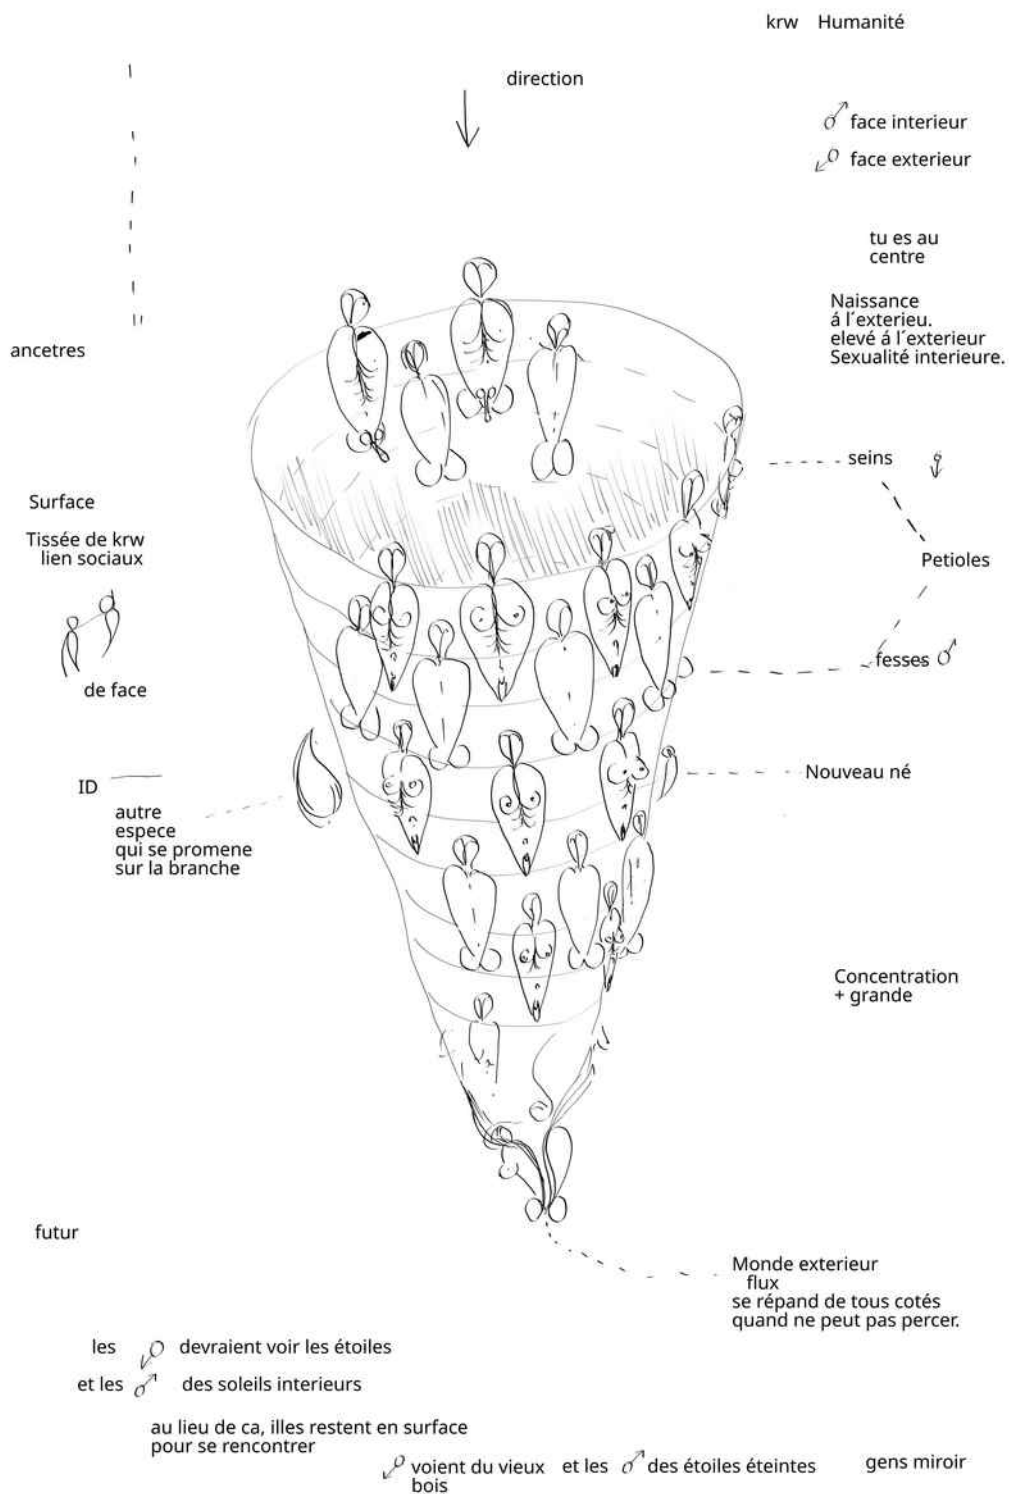

jour apres jours pousse vers le bas
developpement
1 chromosome

G > W

Tous les mois une vertebre de plus,
la derniere se dedouble en 1 an, 12 chromosomes
12 fois la lune attire vers le haut.

22 mois. (edit: 22 ans) cycle complet
des sun spot = solar storm
une erreur de calcul, imprecision et c'est 23
22 chromosomes

determinés

sexe determiné par position 62 degrés, orion et sagitaire en bas du corp, a l'heure de la superposition.

i.e de quel coté ca souffle ou un peu apres.

Imagine une femme qui a le visage, les seins, le nombril dans le dos
 Comment sauraient-elle qu'elle est à l'envers?

dessin de Reich W.
superposition cosmique
2 orgonomes

deplacement du flux
C'est exactement l'inverse

lateral couché horizontal (normal)

krw
Pas besoin de changer de sens

mais

station debout cause disturbance du sens