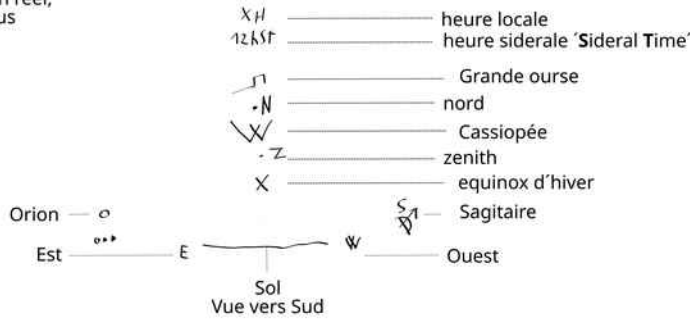

essai

Champ d'observation

(ce qui ici est représenté plus haut que Z, en reel, dans le ciel, est plus bas)

representation planetaire
o = observateur

G = courant galactique
W = courant terrien venant d'ouest

Il s'agit de trouver á quel moment les deux courants, le galactique et celui de la terre, s'opposent, ou bien vont dans la meme direction

En d'autre terme, si, suivant les phenomenes observés, vents, pluie, soleil, nuages etc, on eut trouver a quel moment la quantité d'e est la plus grande ou la plus faible, la plus mouvante ou inerte, afin de determiner au final, dans quel direction va le flux Galactique entre Sagitaire et Orion