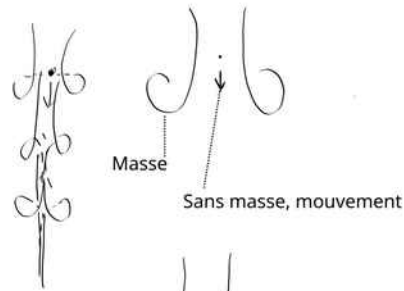

riviere et tourbillons au bord.

quand ca rentre dans la gueule c'est comme en filament, cherche ou aller, puis derriere ds le cervo qui refuse chez homo sapiens

Coq homme Trilobite 23 krw double.

(piegé en descendant)

épaules ailes bras pates nageoires

autre flux piegé autour du cou = dev des membres Travail, déplacement. Tripalium

idem en bas

la droite nourit la gauche
 - la gauche nourit la droite

LG

le flux n'est pas droit les petioles, cotes de coté, visibles, se referment á l'arriere du devant du flux, et se contactent eux-meme, ainsi les boucles refermees continue le mouvement, la direction du flux du milieu. C'est ainsi que la vie perce la vie, qu'une densité chargée, influente, avance dans une autre densité mouvante.

jour apres jours pousse vers le bas
developpement
1 chromosome

G > W

Tous les mois une vertebre de plus,
la derniere se dedouble en 1 an, 12 chromosomes
12 fois la lune attire vers le haut.

22 mois. (edit: 22 ans) cycle complet
des sun spot = solar storm
une erreur de calcul, imprecision et c'est 23
22 chromosomes