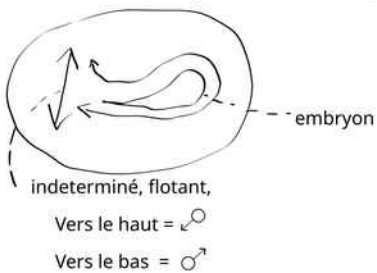

épaules ailes bras pates nageoires

autre flux piegé autour du cou = dev des membres Travail, déplacement. Tripalium

idem en bas

la droite nourit la gauche
 - la gauche nourit la droite

LG

le flux n'est pas droit les petioles, cotes de coté, visibles, se referment á l'arriere du devant du flux, et se contactent eux-meme, ainsi les boucles refermees continue le mouvement, la direction du flux du milieu. C'est ainsi que la vie perce la vie, qu'une densité chargée, influente, avance dans une autre densité mouvante.

Vegetal

animal

influence gravitationnelle des satellites sur les corps qui la subissent. Lune, Soleil: fréquence des krw qui sont galaxie espace, et font mouvoir les satellites, corps, celestial bodies. (les vagues.)
Chaque etre qui se developpe le mieux á un endroit donné de l'espace (qui est rempli d'etres vivants) est developpé suivant ces frequences aussi (le mieux: qui predomine en un ecosysteme, ici á 24 vertebres, chromosomes, boucles. (homme, blé) ~23 fois la vague est passée et a tiré vers le haut une superposition locale de deux courants dans le corp, dans l'embryon, cette formation se dédoublant ~24 fois, chromosome, vertebre.

jour apres jours pousse vers le bas
developpement
1 chromosome

G > W

Tous les mois une vertebre de plus,
la derniere se dedouble en 1 an, 12 chromosomes
12 fois la lune attire vers le haut.

22 mois. (edit: 22 ans) cycle complet
des sun spot = solar storm
une erreur de calcul, imprecision et c'est 23
22 chromosomes

determinés

sexe determiné par position 62 degrés, orion et sagitaire en bas du corp, a l'heure de la superposition.

i.e de quel coté ca souffle ou un peu apres.

Imagine une femme qui a le visage, les seins, le nombril dans le dos
 Comment sauraient-elle qu'elle est à l'envers?