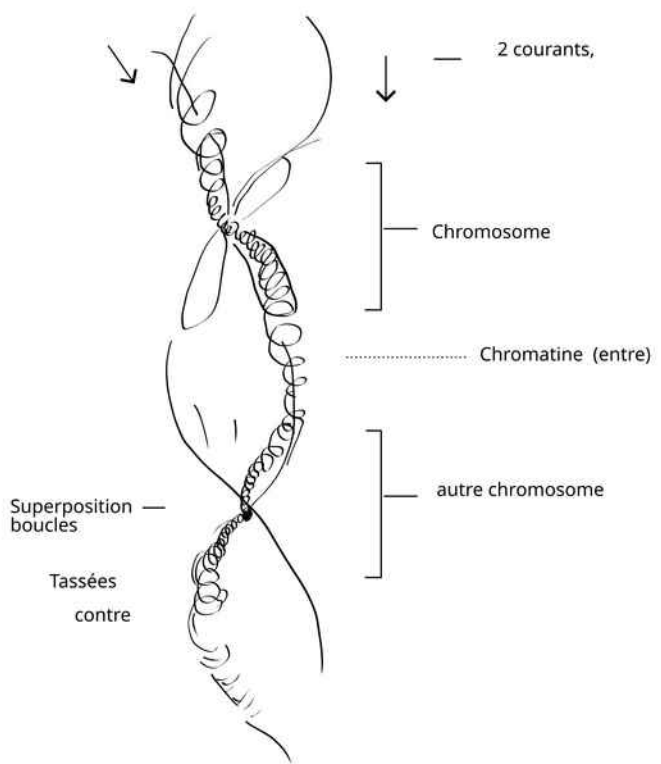

riviere et tourbillons au bord.

quand ca rentre dans la gueule c'est comme en filament, cherche ou aller, puis derriere ds le cervo qui refuse chez homo sapiens

Coq homme Trilobite 23 krw double.

(piegé en descendant)

épaules ailes bras pates nageoires

autre flux piegé autour du cou = dev des membres Travail, déplacement. Tripalium

idem en bas

la droite nourit la gauche
 - la gauche nourit la droite

LG

le flux n'est pas droit les petioles, cotes de coté, visibles, se referment á l'arriere du devant du flux, et se contactent eux-meme, ainsi les boucles refermees continue le mouvement, la direction du flux du milieu. C'est ainsi que la vie perce la vie, qu'une densité chargée, influente, avance dans une autre densité mouvante.

Vegetal

animal

influence gravitationnelle des satellites sur les corps qui la subissent. Lune, Soleil: fréquence des krw qui sont galaxie espace, et font mouvoir les satellites, corps, celestial bodies. (les vagues.)
Chaque etre qui se developpe le mieux á un endroit donné de l'espace (qui est rempli d'etres vivants) est developpé suivant ces frequences aussi (le mieux: qui predomine en un ecosysteme, ici á 24 vertebres, chromosomes, boucles. (homme, blé) ~23 fois la vague est passée et a tiré vers le haut une superposition locale de deux courants dans le corp, dans l'embryon, cette formation se dédoublant ~24 fois, chromosome, vertebre.

jour apres jours pousse vers le bas
developpement
1 chromosome

G > W

Tous les mois une vertebre de plus,
la derniere se dedouble en 1 an, 12 chromosomes
12 fois la lune attire vers le haut.

22 mois. (edit: 22 ans) cycle complet
des sun spot = solar storm
une erreur de calcul, imprecision et c'est 23
22 chromosomes