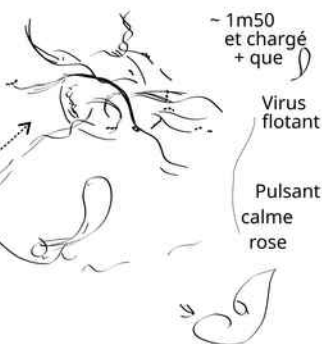

♂ faux

♀ vraie

♂ vrai

♀ fausse

♂ vrai

♀ vraie

gymnastique

Retournement

en bas pour ♂

en haut pour ♀

♂ besoin de logique

♀ besoin de confiance

GB

PE MDC

Sphere

Croisement de Noeuds de Fantômes croisés de divers provenances.

Peste emotionele Microbe

~ 1m50 et chargé + que

Virus flotant

Pulsant calme rose

Rep sexuelle, une fois réabsorbée
Beaucoup de vieux fantasmes
Plaisants en opposition de boucle
Sexuelle partie genitale
sens adéquat, on tombe sur ce genre de chose
auquel on est connecté.
qui absorbe notre libido par le bas.